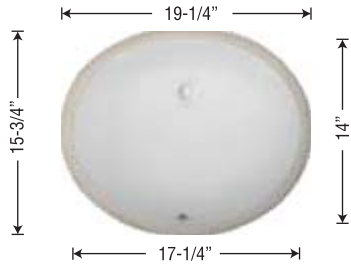

# CERAMIC SINKS

**U**

	PART#	DEPTH	COLOR
<b>S</b>	SIS-1714W	8"	White
<b>S</b>	SIS-1714B	8"	Biscuit
<b>S</b>	SIS-1714BK	8"	Black

**U**

	PART#	DEPTH	COLOR
<b>S</b>	SIS-1611W	7"	White
<b>S</b>	SIS-1611B	7"	Biscuit

**U**

	PART#	DEPTH	COLOR
<b>S</b>	SIS-1813W	7-1/2"	White
<b>S</b>	SIS-1813B	7-1/2"	Biscuit
<b>S</b>	SIS-1813BK	7-1/2"	Black

**U**

	PART#	DEPTH	COLOR
<b>S</b>	SIS-1812W	7"	White
<b>S</b>	SIS-1812B	7"	Biscuit

**U**

	PART#	DEPTH	COLOR
<b>S</b>	SIS-1811W	7"	White

**U**

	PART#	DEPTH	COLOR
<b>S</b>	SIS-2216W	7-3/4"	White
<b>S</b>	SIS-2216B	7-3/4"	Biscuit

**U**

	PART#	DEPTH	COLOR
<b>S</b>	SIS-2017W	8-1/4"	White
<b>S</b>	SIS-2017B	8-1/4"	Biscuit